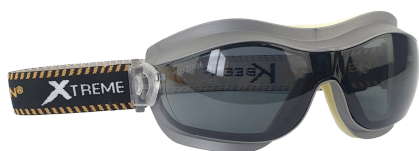

LENTE KBEEN XTREME PRO GRIS

PV064

Antiparra KBEEN XTREME, marco ventilado de PVC con sello de goma que evita el ingreso de todo tipo de partículas y salpicaduras de líquidos, lunetas fabricadas en Policarbonato de alta resistencia, ajuste nasal soft incorporado en sello de goma, banda elástica ajustable, visión panorámica, tratamiento anti-rayadura y anti-empañ, resistente al impacto acorde norma ANSI Z87.1. COLOR GRIS

Tallas: STANDART
Colores: GRIS
Marca: KBEEN
Categoría: Protección Visual
Precio: